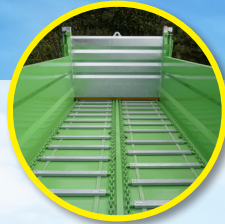

# Ferti-SPACE2 HORIZON **ADVANTAGE** SEITE 3: EEN STALMESTSTROOIER VOOR PROFESSIONELEN

2 horizontale strooiwalsen  
met strooitafel  
(2 x Ø 1 040 mm)

Aandrijving  
door aftakas en  
tandwielkasten

Dubbele bodemketting  
met vastgeboute latten en  
scheepvaartkettingen graad 80